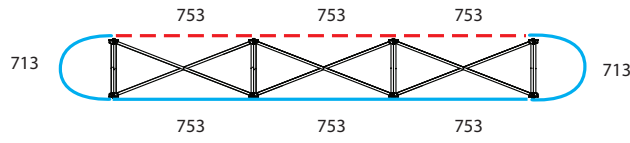

Straight Expand MediaWall curved ends

Example 3x3

	panel width front	graphic area front	panel width back	graphic area back
 1x3	713+753+713	2179x2295	753	753x2295
 2x3	713+753+753+713	2932x2295	753+753	1506x2295
 3x3	713+753+753+753+713	3685x2295	753+753+753	2259x2295
 4x3	713+753+753+753+753+713	4438x2295	753+753+753+753	3012x2295
 5x3	713+753+753+753+753+753+713	5191x2295	733+733+733+733+733	3765x2295