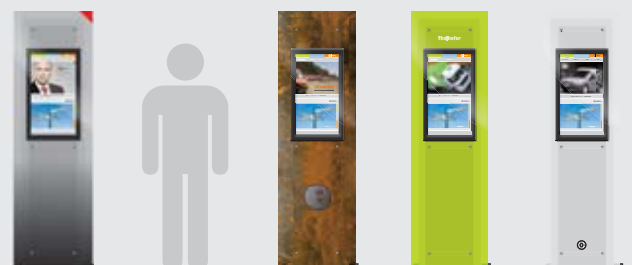

Acrobat

Sind Sie in Gestaltungsprogrammen wie Illustrator, Freehand, Indesign oder anderen Programmen fit und damit gut unterwegs, erstellen Sie einfach und schnell ein schickes PDF – über die Formularfunktionen im Acrobat (Vorsicht! – dazu benötigen Sie die Vollversion des Acrobat). Oder wir machen das für Sie.

HTML

Kennt sich Ihr Programmierer, Neffe, Schwager oder ein Onkel von Ihnen mit HTML-Programmierung aus, haben Sie jetzt schon gewonnen. Einfach schnell und sicher bekommen Sie Ihre Inhalte auf Ihr D-isPlay. Was das Web oder Ihr Programmierer kann, kann das D-isPlay auch – wenn das mal nicht beruhigend ist ...

Digital Signage

Kennen Sie sich damit aus, können Sie mit der passenden Software richtig schicke, aufwändige, clevere und selbstlaufende Projekte auf die Beine stellen. Automatisches Ein- und Ausschalten, automatische Begrüßung Ihrer Kunden sind nur kleine Möglichkeiten aus der großen Welt des digital signage.

Die gute Nachricht zum Schluss

Bei den meisten der genannten Features können wir Ihnen entweder Hilfestellung oder die komplette Dienstleistung anbieten. Sprechen Sie mit uns, lassen Sie uns gemeinsam ein Lasten- und Pflichtenheft erstellen – bestimmt finden wir für Sie passende Lösung zum sicher fairen Preis.