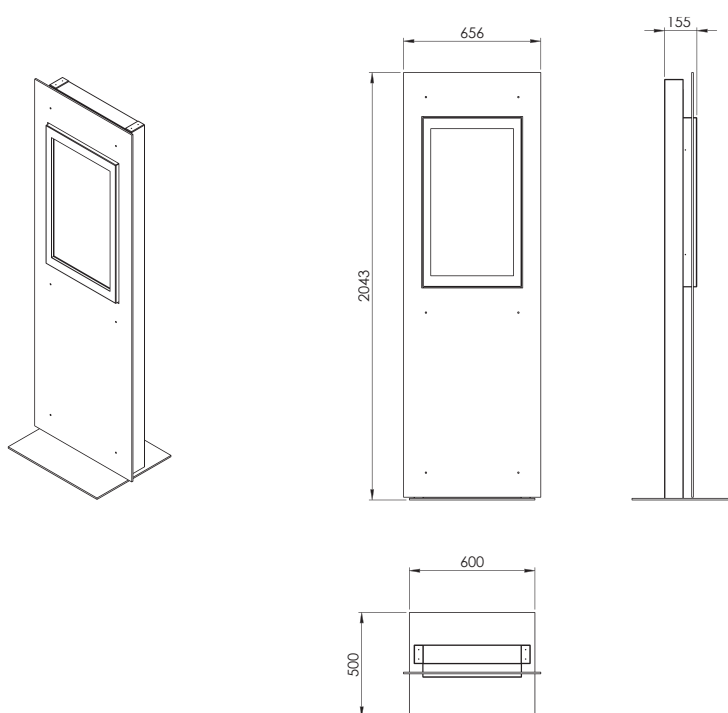

Technische Daten

D-isPlay

PC

Prozessor: Intel Atom 525

Arbeitsspeicher: 4 GB RAM

Festplatte: 32 GB Flash

Monitor

32 Zoll Display (sehr leuchtstark)

32 Zoll IR Touch (Single Touch)

Anschlüsse

1 x Ethernet

1 x Netz 230 V

3 x USB

Option Ton

Audio Endstufe: 200 Watt

Inkl. 5 Zoll Subwoofer

Alle Komponenten sind zertifiziert