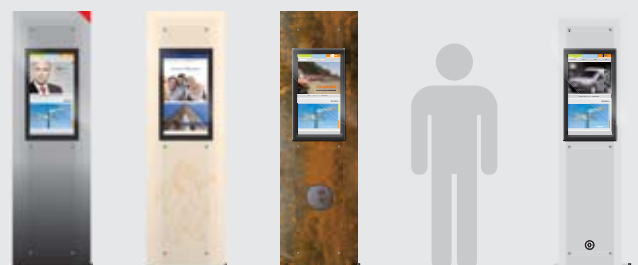

elektronische Kunden- / Mitarbeiter-Information
Empfangsdisplay · Digital Kiosk · Digital Signage

Partnerschaft, die Leistung bringt ...

DATADRUCK.com

Partnerschaftlich

Kundenorientiert

Thalhofer

Das D-isPlay ist

Optik/Technik

Zwei Meter hoch und ca. 70 kg leicht. Die massive Anmutung durch eloxiertes Aluminium und pulverbeschichtetem Metall macht das D-isPlay schick und extrem stabil.

Das Format des 32 Zoll Touch-Screen ist auf die Bedienung mit der eigenen Hand optimiert. Dabei läßt sich der komplette Bildschirm gut im Auge behalten. Die Frontscheibe aus Plexiglas kann frei von Ihnen gestaltet und komplett bedruckt werden.

Die verdeckte Stromversorgung im Sockel, LAN und WLAN, drei USB-Ports bieten Komfort und machen das Daten-Überspielen leicht.

In der Move-Version wurde auf einfachstes Handling und hochwertigste Komponenten geachtet. Aufgestellt in weniger als fünf Minuten, sicher transportiert und bestens geschützt im eigens entwickelten Transport-Case, welches jeden Rowdie zustimmend nicken lässt, macht die transportable Version zum echten Messebegleiter mit Stil. Sound und zwar richtig ist der Anspruch an die Entwickler vom ersten Tag an gewesen. Dass der Klang diesem Anspruch gerecht wird, können wir hier leider nicht demonstrieren, aber wenn Sie ihn hören, werden Sie ihn erkennen, da sind wir uns sicher.

Zwei Meter hoch, Sound vom Feinsten, auf Wunsch beschallt das D-isPlay Ihre Party, WLAN drei USB-Anschlüsse, ein PC-Betriebssystem nach Ihrer Wahl.

Das Transport-Case und die Klapp-Variante machen Ihr D-isPlay zum Rundum-Paket mit jeder Menge Mehrwert.