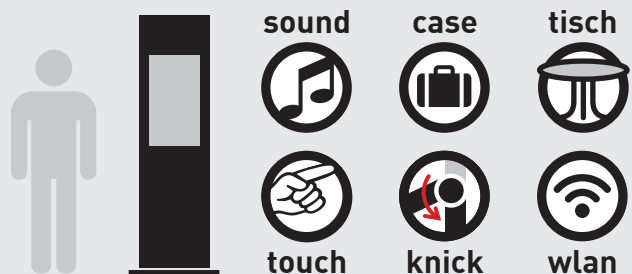

Lokales Netzwerk

Verbindung ins Internet via UMTS - Internet wo immer sie wollen. Um Daten bequem auszutauschen, ist das D-isPlay netzwerk-fähig. Über zwei eingebaute WLAN-Antennen ist es auch kabellos mit Ihrem Netzwerk zu verbinden.

Transportabel

Mit der einzigartigen Faltechnik, welche jeden Fallboothersteller vor Neid erblassen läßt, ist das Verstauen und der Transport ein Kinderspiel.

Case

Clever, sicher und mächtig stabil ist unser Case eine Transporthilfe mit Niveau. Griffe, Rollen, Transportschienen machen es Ihnen einfach, allein oder zu zweit das Verstauen des D-isPlay im LKW zu bewerkstelligen. Selbstverständlich passt unser Koffer auch in jeden Kombi – hier ist allerdings die Muskelkraft von zwei nicht kräftigen Männern gefragt. 105 kg Gesamtgewicht wollen schließlich schonend ein- und auch wieder ausgeladen werden. Steht die Kiste auf dem Boden, geht es wieder kinderleicht ...

Case wird Tisch

Als das Konzept des Koffers stand, war es nur noch ein kleiner Schritt zum Tisch. Nun ist der Koffer Ihr Stehpult vor Ort. Dies macht die Sache richtig rund und mächtig praktisch. Nun sind Sie komplett, haben einen Messestand dabei – wollten Sie mehr?