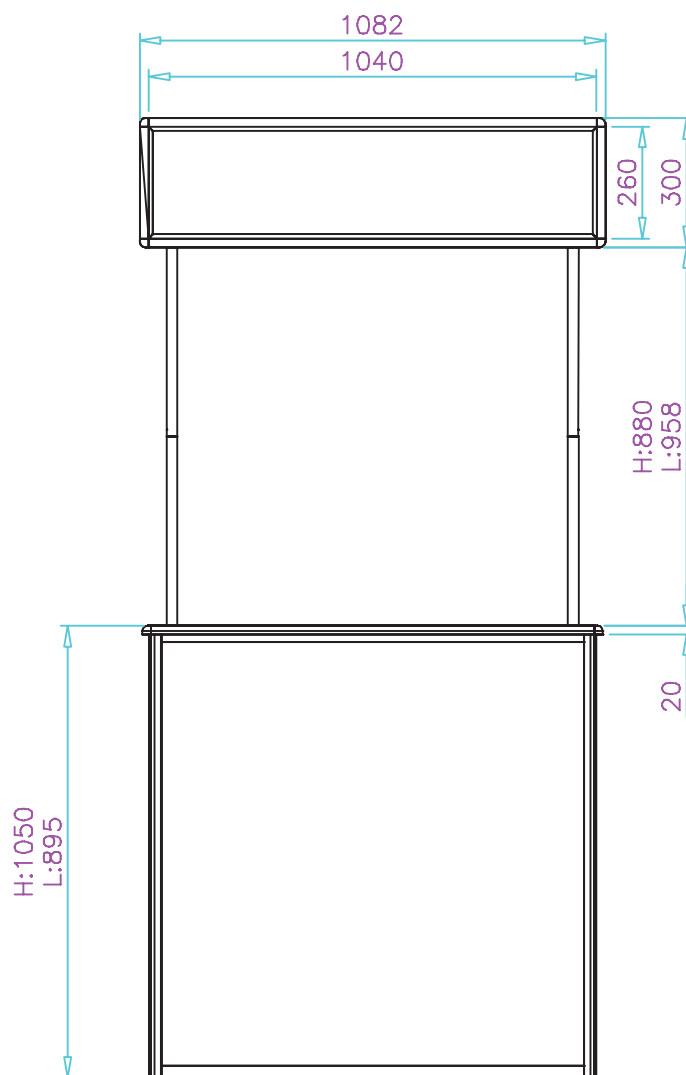

Grafikmaße Counter XP-Topschild

+ Zur Erstellung Ihrer Druckdaten

eXpro media / Counter XP-Topschild

Informationen

- Bitte legen Sie ihre Datei in dem in der Grafik vorgegebenen Dokumentenformat an.
- Bitte legen Sie die Dokumente in dem Maßstab 1:2, 1:4 oder 1:1 an.
- Bitte legen Sie zusätzlich zu dem Grafikmaß je Seite 1cm Beschnitt an.