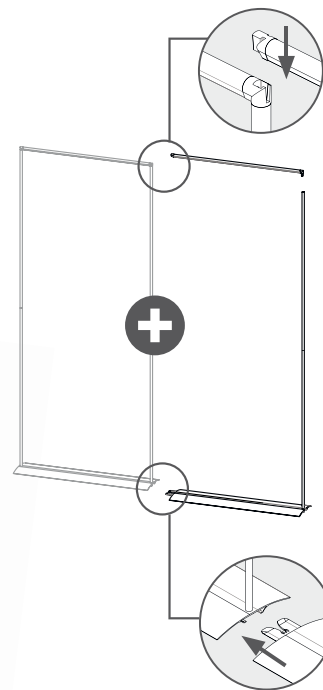

world's quickest display double sided modular system

your advantages

- → struttura leggera, semplice da montare, più superfici da personalizzare
- → leichtes gewicht, schnell aufgebaut, viele werbeflächen
- → low weight, quick set up, advertising space

IT amplia il tuo sistema espositivo aggiungendo ulteriori espositori. grazie a questo connettore a C potrai aumentare il numero di superfici pubblicitarie, il sistema magnetico resta sempre lo stesso. massima flessibilità, successo garantito.

DE erweitern sie das clevere bodendisplay durch einfaches anbauen von weiteren strukturen. durch einsetzen eines C-verbinders können sie das system im nu verlängern, die magnettechnik bleibt dabei immer dieselbe. so ist unbegrenzt platz für weitere displays.

EN extend the clever display by adding more structures. Use a C-connector to expand the system, the magnetic technique stays the same. you are perfectly prepared for your presentation, thanks to the infinite number of displays you can add.

A MYMAGO C-MODULE

1	MMCM1600600AR	c-module 1600x600mm, 1set	
2	MMCM2000600AR	c-module 2000x600mm, 1set	
3	MMCM2000850AR	c-module 2000x850mm, 1set	
4	MMCM20001000AR	c-module 2000x1000mm, 1set	

C-modul

1632x604mm
2032x604mm
2032x854mm
2032x1004mm

Banner

1500x550mm
1900x550mm
1900x800mm
1900x950mm